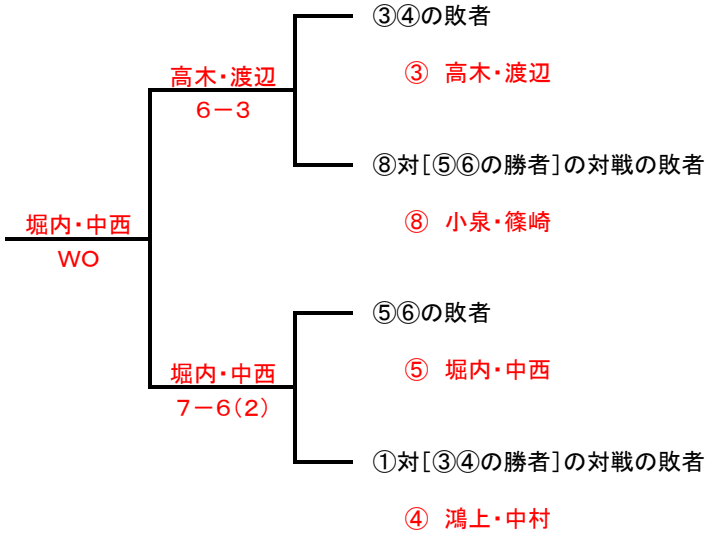

小学生女子ダブルス

1	中沢 相川	奈々 千咲
2	Bye	
3	高木 渡辺	優羽 愛彩
4	鴻上 中村	舞矢 日鞠
5	堀内 中西	美言 そら
6	塚原 吉田	理梨子 柊花
7	Bye	
8	小泉 篠崎	綾袈 実咲