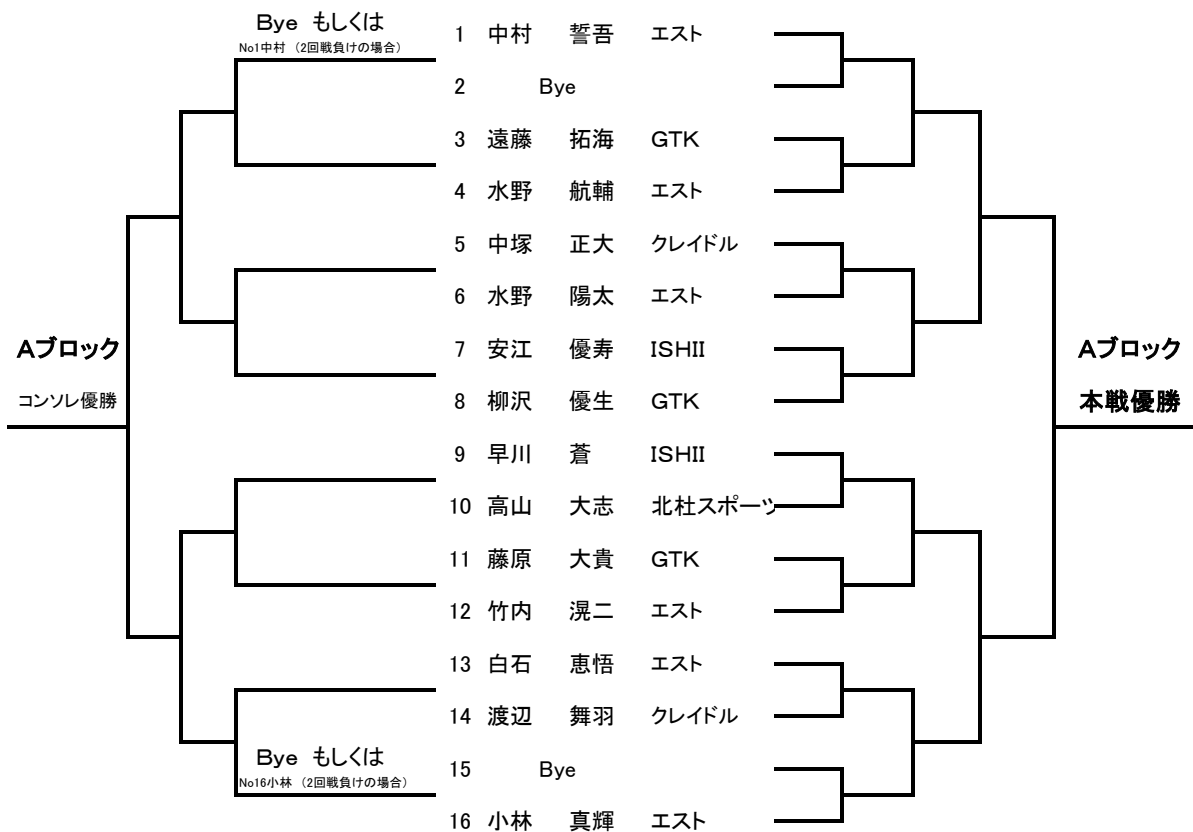

小学校男子 シングルス 8:30受付開始 9:00試合開始

Aブロック

Bブロック