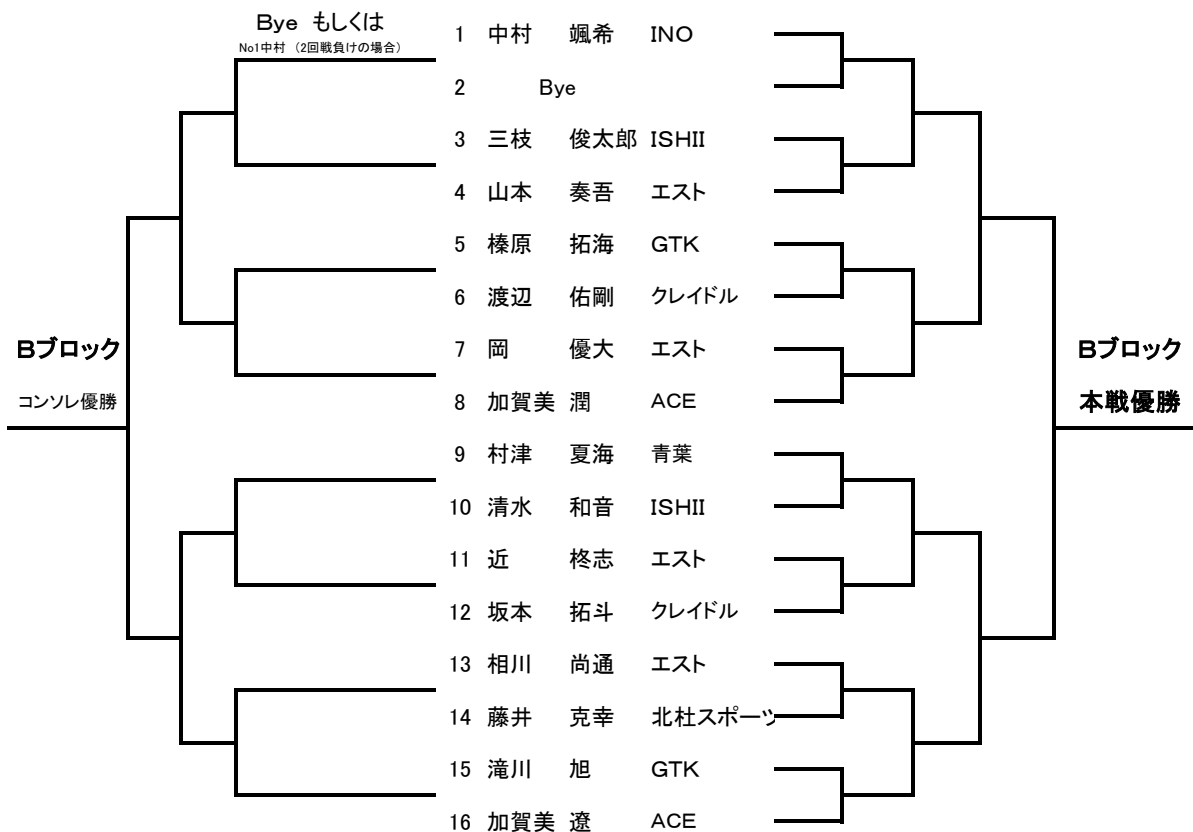

小学校男子 シングルス 8:30受付開始 9:00試合開始

Aブロック

Bブロック