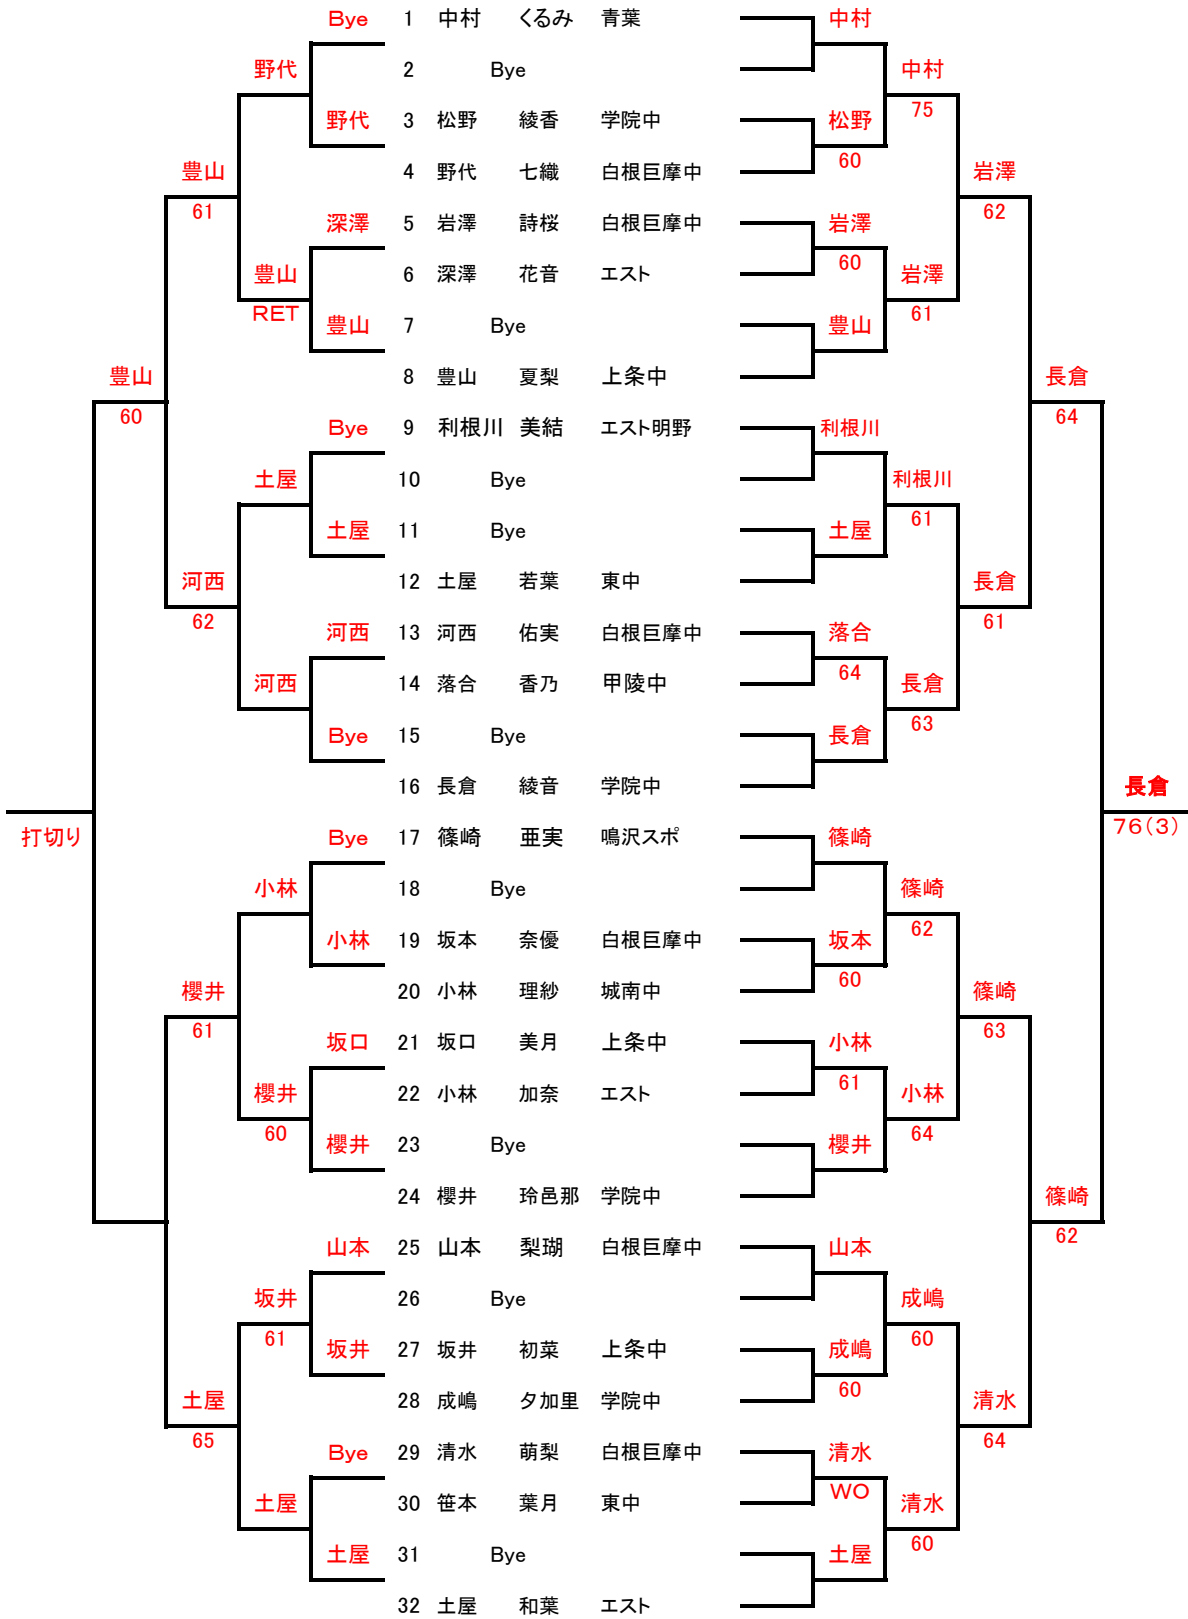

中学生女子 シングルス 16日(日)8:30受付開始9:00試合開始

Aブロック

# Bブロック