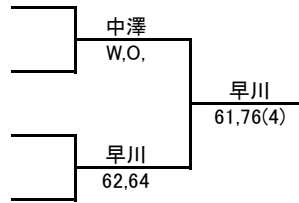

MUFGジュニアテニストーナメント山梨県予選

女子シングルス
本戦

Tournament Grade

3-B

Date of 2018/1/13 - 14 - 20 City, Site 甲府 小瀬スポーツ公園 Tourn. ID 0 シード 4
9:00集合

ranking	No	Seec	氏名	所属	1R	2R	QF	SF	F
1	55	3751938	1 中込 笑愛	ISHII TA		中込 60,60			
2	Q	3752037	網倉 彩乃	エストTC			中込 60,60		
3	Q	3752096	中澤 奈々	エストTC		中澤 60,60			
		~~611 3751979~~	~~小河 遥奈~~	~~青葉インドア~~					
4	LL	3752127	佐藤 杏美	エストTC				中込 60,64	
5	300	3751967	4 丸山 鈴葉	エストTC		丸山 62,64			
6	486	3752020	伊藤 なず菜	GTK			丸山 63,63		
7	Q	3752042	野沢 想	青葉インドアTS		桜林 60,61			
8	411	3752023	桜林 さくら	エストTC				中込 60,61	
9	Q	3752100	篠崎 実咲	山梨県テニス協会		長倉 60,61			
10	Q	3752158	長倉 綾音	エストTC			望月 60,60		
11	Q	3752018	丸本 ももか	青葉インドアTS		望月 63,62			
12	222	3751906	3 望月 優衣	エストTC				望月 36,62,63	
13	Q	3752003	早川 楓夏	ISHII TA		早川 61,26, 76(1)			
14	603	3752044	松原 朋香	エストTC			坂本 62,61		
15	Q	~~3752080~~	~~臼井 寿那~~	~~ISHII TA~~					
16	208	3752017	2 坂本 千代里	エストTC					

優勝

使用ランキング	#	シード順位	ラッキールーザー	ドロー会議
	1	中込 笑愛 ISHII TA	1 当日抽選	プレーヤーサイン
	2	坂本 千代里 エストTC	2	
	3	望月 優衣 エストTC	3	
	4	丸山 鈴葉 エストTC	4	
シード選手ランキング	5		5	レフェリーサイン
トップ	6		6	
ラスト	7		7	
	8		8	

3位決定戦

300	3751967	丸山 鈴葉	エストTC
208	3752017	坂本 千代里	エストTC

5位決定戦

Q	3752096	中澤 奈々	エストTC
411	3752023	桜林 さくら	エストTC
Q	3752158	長倉 綾音	エストTC
Q	3752003	早川 楓夏	ISHII TA

7位決定戦

411	3752023	桜林 さくら	エストTC
Q	3752158	長倉 綾音	エストTC