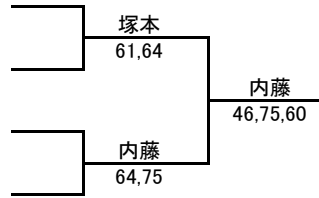

使用ランキング	#	シード順位	補欠	ドロー会議	2017/1/30
2017/1/27	1	米山 夏果 エストTC		プレーヤーサイン	
	2	松原 朋香 エストTC			
	3	穴水 姫奈乃 ISHII TA			
	4	内藤 綾萌 ISHII TA			
シード選手ランキング	5			レフェリーサイン	
トップ	6				
ラスト	7				
	8				1900/1/8

3位決定戦

1389	3752040	穴水	姫奈乃	ISHII TA
1573	3752065	渡辺	愛彩	エストTC

5位決定戦

1653	3752063	塚本	結衣	エストTC
1773	3752079	高木	優羽	エストTC
1506	3752099	内藤	綾萌	ISHII TA
1584	3752080	臼井	寿那	ISHII TA

7位決定戦

1773	3752079	高木	優羽	エストTC
1584	3752080	臼井	寿那	ISHII TA