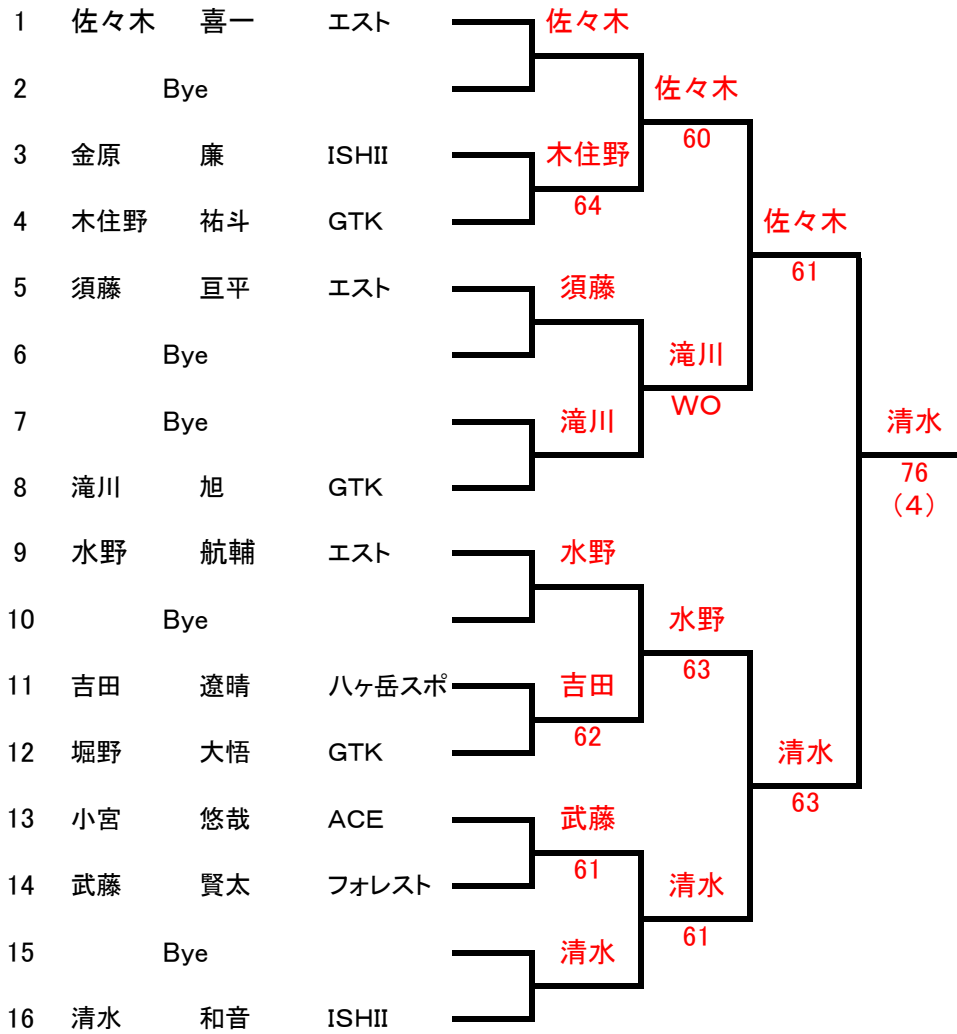

小学校男子 シングルス 11/18

試合会場:小瀬コート 9:00試合開始(受付8:30~)

Aブロック

Bブロック

Cブロック