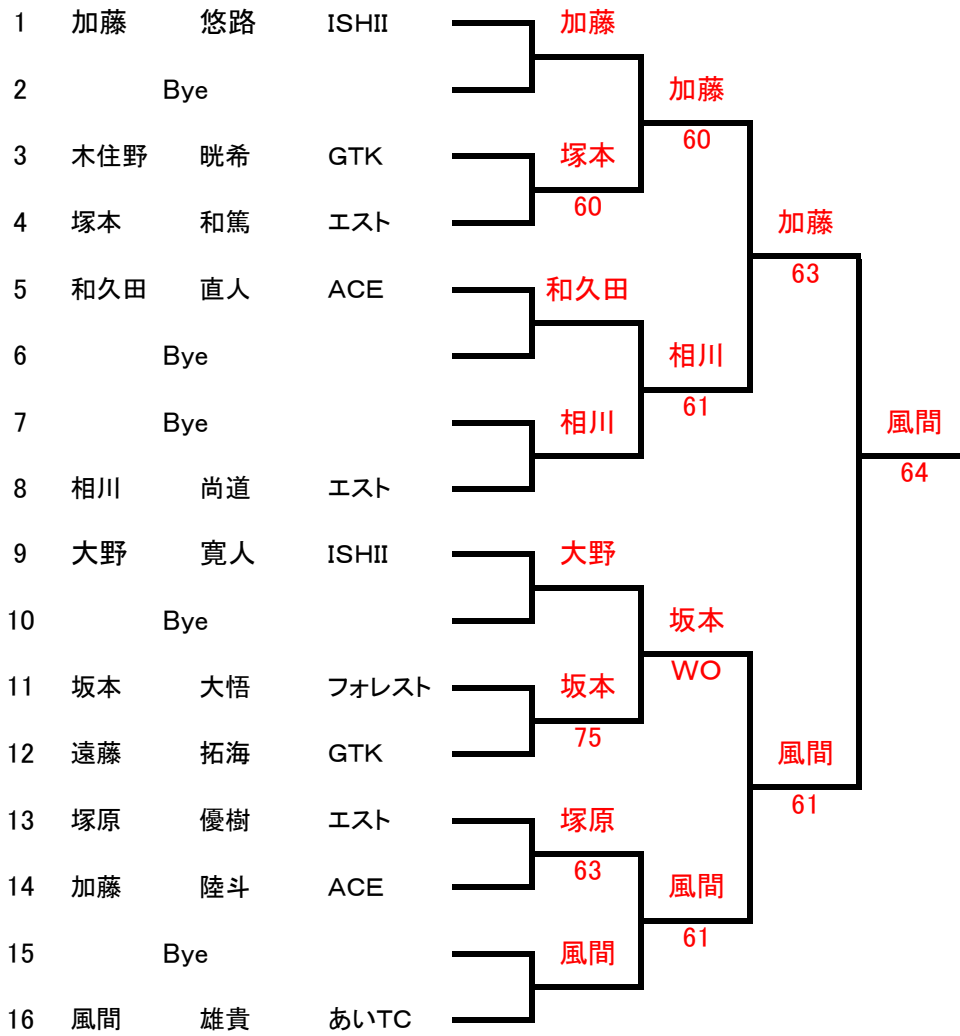

小学校男子 シングルス 11/18

試合会場:小瀬コート 9:00試合開始(受付8:30~)

Aブロック

Bブロック

Cブロック