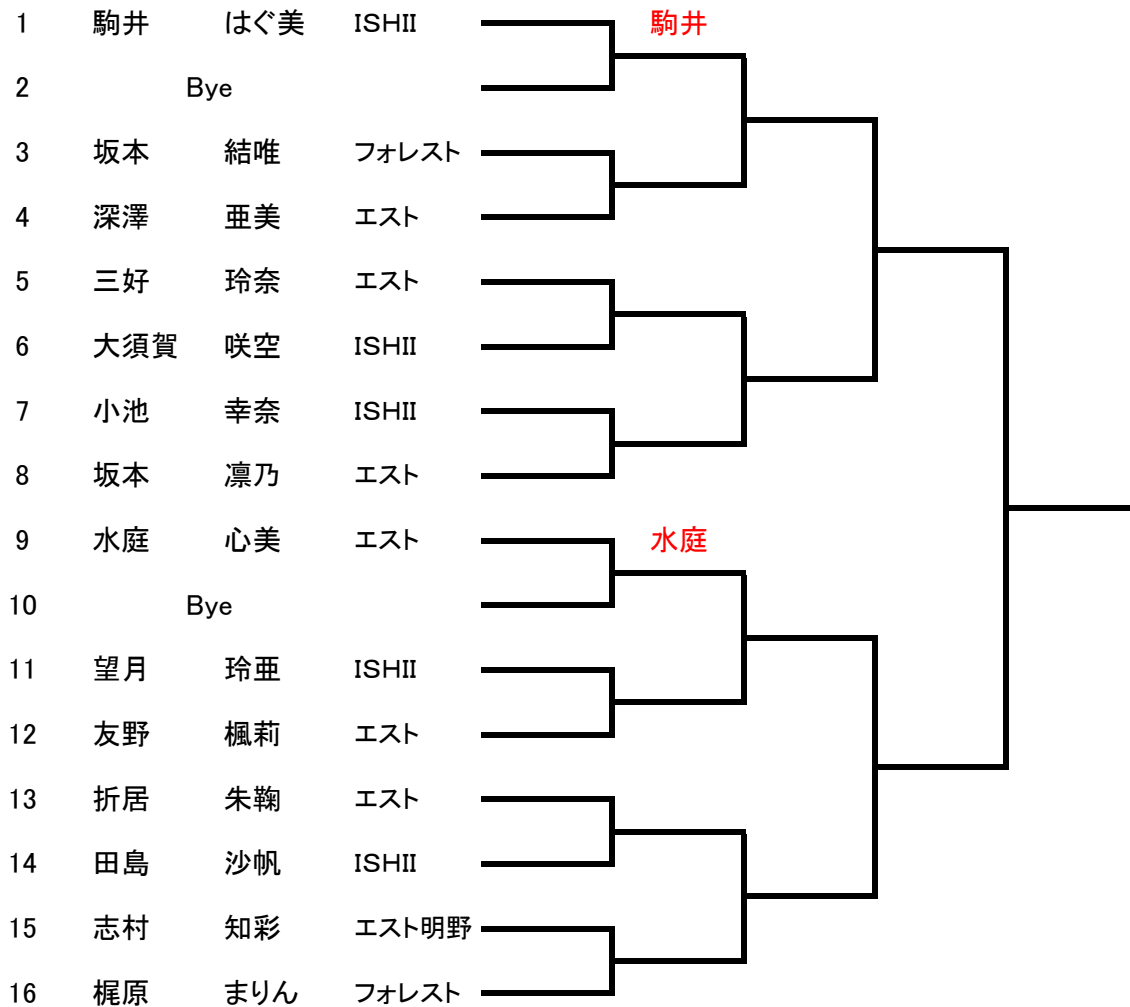

# 小学生女子

受付開始 8:30 試合開始 9:00

本数が少ないので、初日で全て消化致します。

3位決定