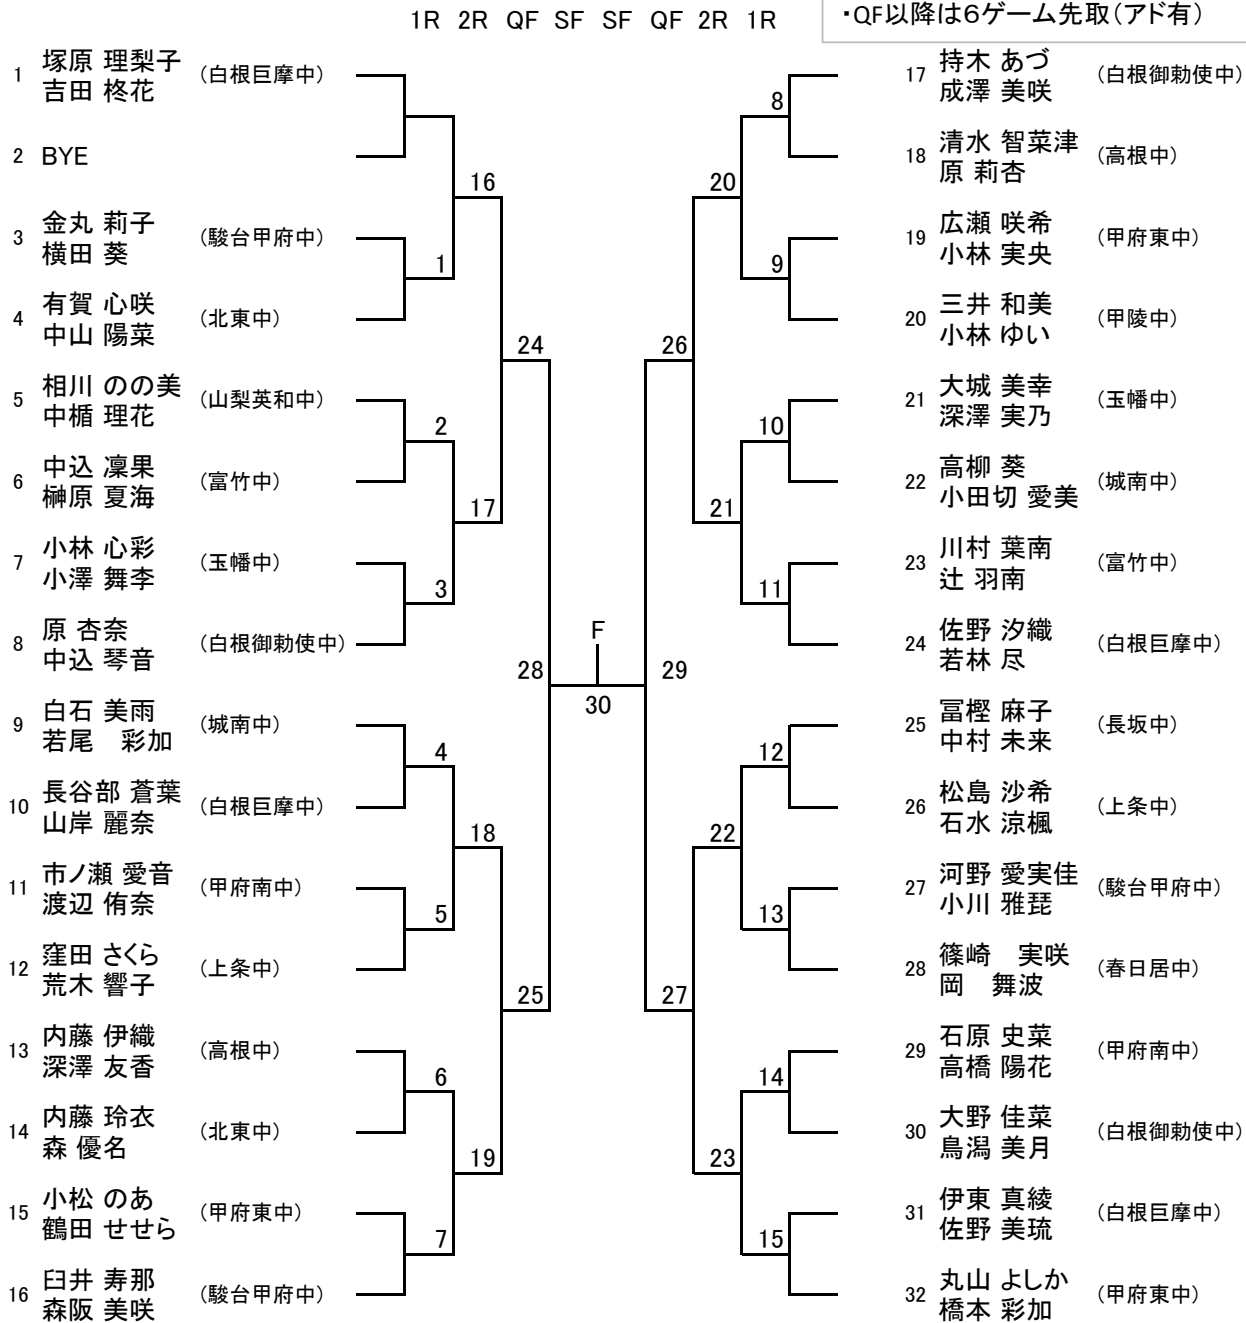

第71回山梨県総合体育大会テニスの部

2020/07/26 小瀬スポーツ公園テニス場

女子ダブルス

タイムテーブルで指定されたコートで
試合を行います。

- ・1～2Rは4ゲーム先取(アド有)
- ・QF以降は6ゲーム先取(アド有)

<集合時刻>

- ・甲府東、北東、甲府南・・・7:50(コート設営をお願いします)
- ・甲府(甲府東、北東、甲府南以外)・・・8:00
- ・中巨摩・・・8:15
- ・上記以外・・・8:30