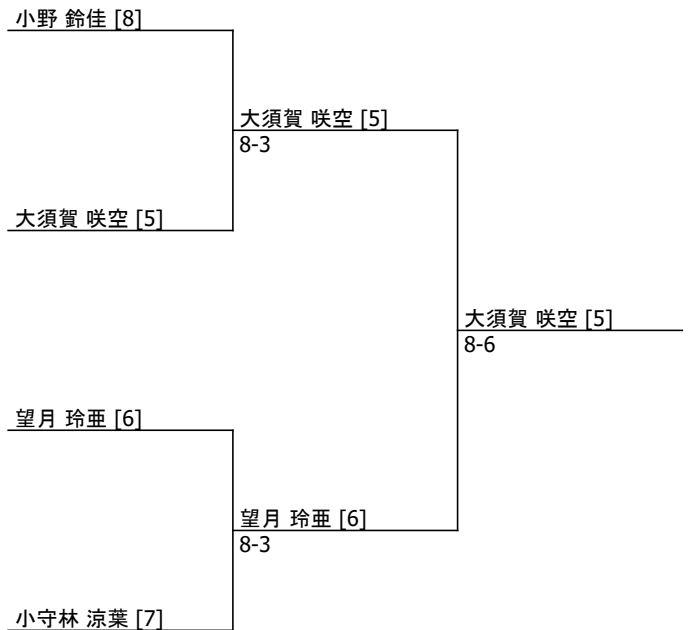

[ジュニア_全日本] 2024 全日本ジュニア山梨県予選

GS 14 - 順位 5-8

日付
09 - 26 3 2024

郡市区町村
甲府市小瀬町, JPN

Website

印刷済: 2024/03/27 13:25:12

Round 1

Round 2

Quarterfinals

Semifinals

Final

勝者

順位 5-8