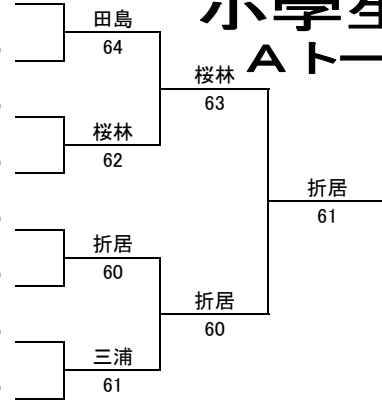

- 1 田島 菜帆 (エストTC)
- 2 行貞 真緒 (富士センターワイズクラブ 忍野小学校)
- 3 牧野 采里 (富士センターワイズクラブ 山中湖小学校)
- 4 桜林 里奈 (エストTC)
- 5 折居 朱優 (エストTC)
- 6 岡部 知佳 (富士センターワイズクラブ 忍野小学校)
- 7 有松 遥風 (富士センターワイズクラブ 忍野小学校)
- 8 三浦 心蘭 (鳴沢スポ少)

小学生 女子 A トーナメント