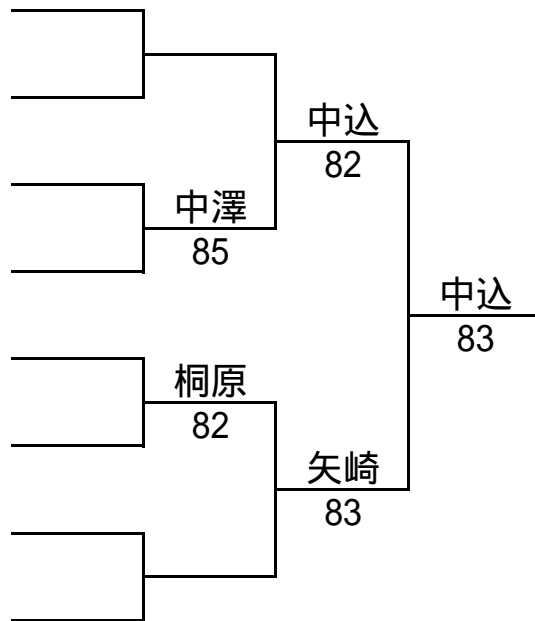

全日本ジュニア選抜室内選手権大会
山梨県選手選考会

H22, 10, 16

男子シングルス

(8ゲームマッチ)

- 1、 中込 優介
- 2、 BYE
- 3、 杉田 大輔
- 4、 中澤 祐也
- 5、 桐原 峻
- 6、 深沢建太郎
- 7、 BYE
- 8、 矢崎 頼

- 1位 中込
- 2位 矢崎
- 3位 中澤
- 4位 桐原
- 5位 杉田
- 6位 深沢

2, 3, 4位決定戦

5, 6位決定戦