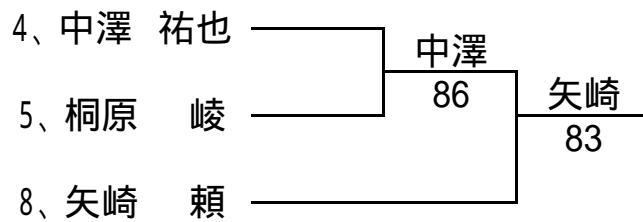

全日本ジュニア選抜室内選手権大会
山梨県選手選考会

H22, 10, 16

男子シングルス

(8ゲームマッチ)

- 1、 中込 優介
- 2、 BYE
- 3、 杉田 大輔
- 4、 中澤 祐也
- 5、 桐原 峻
- 6、 深沢建太郎
- 7、 BYE
- 8、 矢崎 頼

- 1位 中込
- 2位 矢崎
- 3位 中澤
- 4位 桐原
- 5位 杉田
- 6位 深沢

2, 3, 4位決定戦

5, 6位決定戦