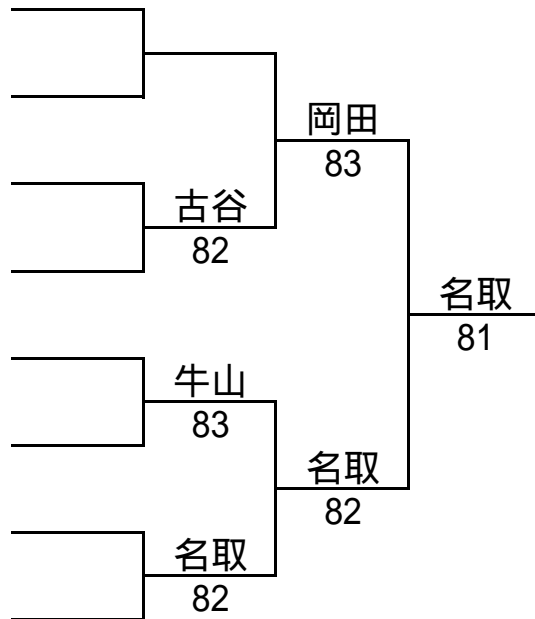

全日本ジュニア選抜室内選手権大会 山梨県選手選考会

H22, 10, 16

女子シングルス

(8ゲームマッチ)

- 1、 岡田 佳奈
- 2、 BYE
- 3、 加藤 くみ
- 4、 古谷真李奈
- 5、 佐藤 玲杏
- 6、 牛山友実子
- 7、 池田 捺未
- 8、 名取 笑

- 1位 名取
- 2位 岡田
- 3位 牛山
- 4位 古谷
- 5位 佐藤
- 6位 池田
- 7位 加藤

2, 3, 4位決定戦

5, 6, 7位決定戦