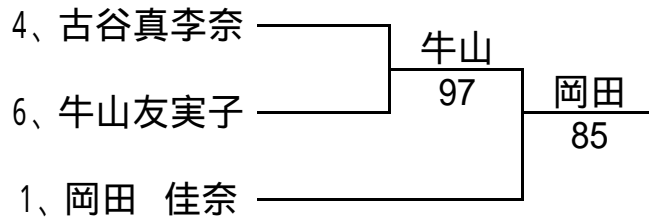

全日本ジュニア選抜室内選手権大会 山梨県選手選考会

H22, 10, 16

女子シングルス

(8ゲームマッチ)

- 1、 岡田 佳奈
- 2、 BYE
- 3、 加藤 くみ
- 4、 古谷真李奈
- 5、 佐藤 玲杏
- 6、 牛山友実子
- 7、 池田 捺未
- 8、 名取 笑

- 1位 名取
- 2位 岡田
- 3位 牛山
- 4位 古谷
- 5位 佐藤
- 6位 池田
- 7位 加藤

2, 3, 4位決定戦