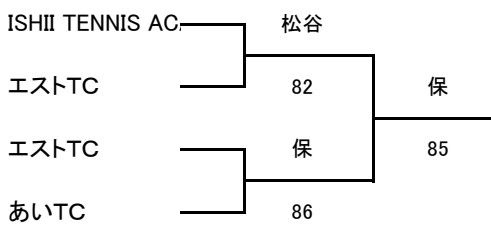

第32回山梨県ジュニアテニス選手権

女子シングルス
本戦 14才以下

Tournament Grade

3-B

Date of
2012/3/17~

City, Site
甲府 小瀬スポーツ公園

Tourn. ID シード

0

ranking	No	Seed	氏名	所属	1R	2R	QF	SF	F
1	324	3751744	1 中谷 彩	エストTC		中谷			
2			BYE				中谷 61.60		
3	1245	3751917	三枝 麻里	エストTC		三枝 60.64			
4	2503	3751848	石黒 鈴葉	INOテニス				中谷 60.61	
5		3751960	依田 真希	エストTC		依田 60.63			
6		3751962	田中 美羽	INOテニス			窪田 60.60		
7			BYE						
8	930	3751846	7 窪田 未奈	ISHII TENNIS AC.					
9	665	3751817	4 宝方 樹里	エストTC		宝方		中谷 60.63	
10			BYE						
11	2428	3751934	藤原 海咲	ISHII TENNIS AC.		藤原 60.60			
12	2558	3751658	三浦 萌菜美	鳴沢スポ少				宝方 60.60	
13	2428	3751940	七澤 耶々	青葉インドアTS		七澤 64.60			
14		3751961	深澤 優花	エストTC			松谷 61.60		
15			BYE						
16	921	3751818	6 松谷 美優	エストTC					優勝
17	948	3751766	8 杉尾 萌	エストTC		杉尾		中谷 61.76(4)	
18			BYE						
19			BYE			太田			
20	1952	3751935	太田 有音	北杜スポーツ塾				伊藤 61.62	
21		3751807	岡 由里香	エストTC		高根 36.64.63			
22	2428	3751806	高根 里実	ISHII TENNIS AC.			伊藤 60.62		
23			BYE						
24	640	3751786	3 伊藤 奈波	ISHII TENNIS AC.					
25	854	3751952	5 保 葉月	あいTC		保		内藤 62.61	
26			BYE						
27	2503	3751920	三枝 佳菜子	ATS		望月 61.62			
28	1035	3751798	望月 美優	エストTC				内藤 62.61	
29	1210	3751785	竹田 新菜	GTK		竹田 60.60			
30	1858	3751912	竹下 彩香	エストTC			内藤 62.61		
31			BYE						
32	537	3751642	2 内藤 亜美	ISHII TENNIS AC.					

ランキング	#	シード順位	補欠	使用ランキング	2012/2/20
2012/1/31	1	中谷 彩	エストTC	プレイヤーサイン	
	2	内藤 亜美	ISHII TENNIS ACADEMY		
	3	伊藤 奈波	ISHII TENNIS ACADEMY		
	4	宝方 樹里	エストTC		
シード選手ランキング	5	保 葉月	あいTC	レフェリーサイン	
トップ	6	松谷 美優	エストTC		
ラスト	7	窪田 未奈	ISHII TENNIS ACADEMY		
	8	杉尾 萌	エストTC		1900/1/8

3位決定戦

9 665 3751817 4 宝方 樹里
24 640 3751786 3 伊藤 奈波

5位決定戦

8 930 3751846 7 窪田 未奈
16 921 3751818 6 松谷 美優
17 948 3751766 8 杉尾 萌
25 854 3751952 5 保 葉月

7位決定戦

8 930 3751846 7 窪田 未奈
17 948 3751766 8 杉尾 萌