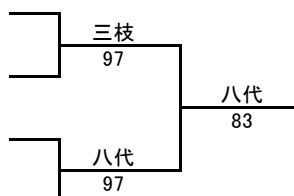

第35回山梨県ジュニアテニス選手権

女子シングルス
本戦 16才以下

Tournament Grade 3-B

Date of 2015/3/14~3/29 City, Site 甲府 小瀬スポーツ公園 Tourn. ID 0 シード

ranking	No	Seed	氏名	所属	1R	2R	QF	SF	F
1	108	3751974	1 佐野 春佳	ISHII TA	佐野	佐野	佐野		
2			BYE			60,60			
3			BYE		根岸				
4	1887	3752043	根岸 佑衣	GTK			61,60		
5		3751911	清水 千夏	エストTC	清水				
6			BYE			太田			
7			BYE		太田	60,60			
8	667	3751935	7 太田 有音	山梨学院高				佐野	
9	374	3751786	3 伊藤 奈波	ACE TC	伊藤			63,60	
10			BYE			伊藤			
11			BYE		長嶋	60,60			
12	1677	3752022	長嶋 玲那	エストTC			伊藤		
13	1010	3751846	窪田 未奈	ACE TC	窪田		60,61		
14			BYE			三枝			
15			BYE		三枝	76(7),62			
16	944	3751917	8 三枝 麻里	エストTC					優勝
17	449	3752009	5 荘 祥歩	ISHII TA	荘				狐塚
18			BYE			荘			64,36,64
19			BYE		小松	60,61			
20	2058	3752028	小松 里紗	エストTC			佐々木		
21		3752058	石原 侑桂	エストTC	石原		76(1),60		
22			BYE			佐々木			
23			BYE		佐々木	60,60			
24	386	3751970	4 佐々木 龍子	INOテニス				狐塚	
25	580	3751843	6 八代 彩花	エストTC	八代			50RET	
26			BYE			八代			
27			BYE		木田	60,60			
28		3752060	木田 凧沙	INOテニス			狐塚		
29		3751959	飯野 里菜	ISHII TA	飯野		61,62		
30			BYE			狐塚			
31			BYE		狐塚	60,60			
32	237	3751901	2 狐塚 理子	エストTC					

使用ランキング	#	シード順位	補欠	ドロー会議	2015/2/23
2015/2/14	1	佐野 春佳	ISHII TA		プレイヤーサイン
	2	狐塚 理子	エストTC		
	3	伊藤 奈波	ACE TC		
	4	佐々木 龍子	INOテニス		
シード選手ランキング	5	荘 祥歩	ISHII TA		レフェリーサイン
トップ	6	八代 彩花	エストTC		
ラスト	7	太田 有音	山梨学院高		
	8	三枝 麻里	エストTC		1900/1/8

3位決定戦

374	3751786	3	伊藤 奈波	ACE TC
386	3751970	4	佐々木 龍子	INOテニス

5位決定戦

667	3751935	7	太田 有音	山梨学院高
944	3751917	8	三枝 麻里	エストTC
449	3752009	5	荘 祥歩	ISHII TA
580	3751843	6	八代 彩花	エストTC

7位決定戦

667	3751935	7	太田 有音	山梨学院高
449	3752009	5	荘 祥歩	ISHII TA