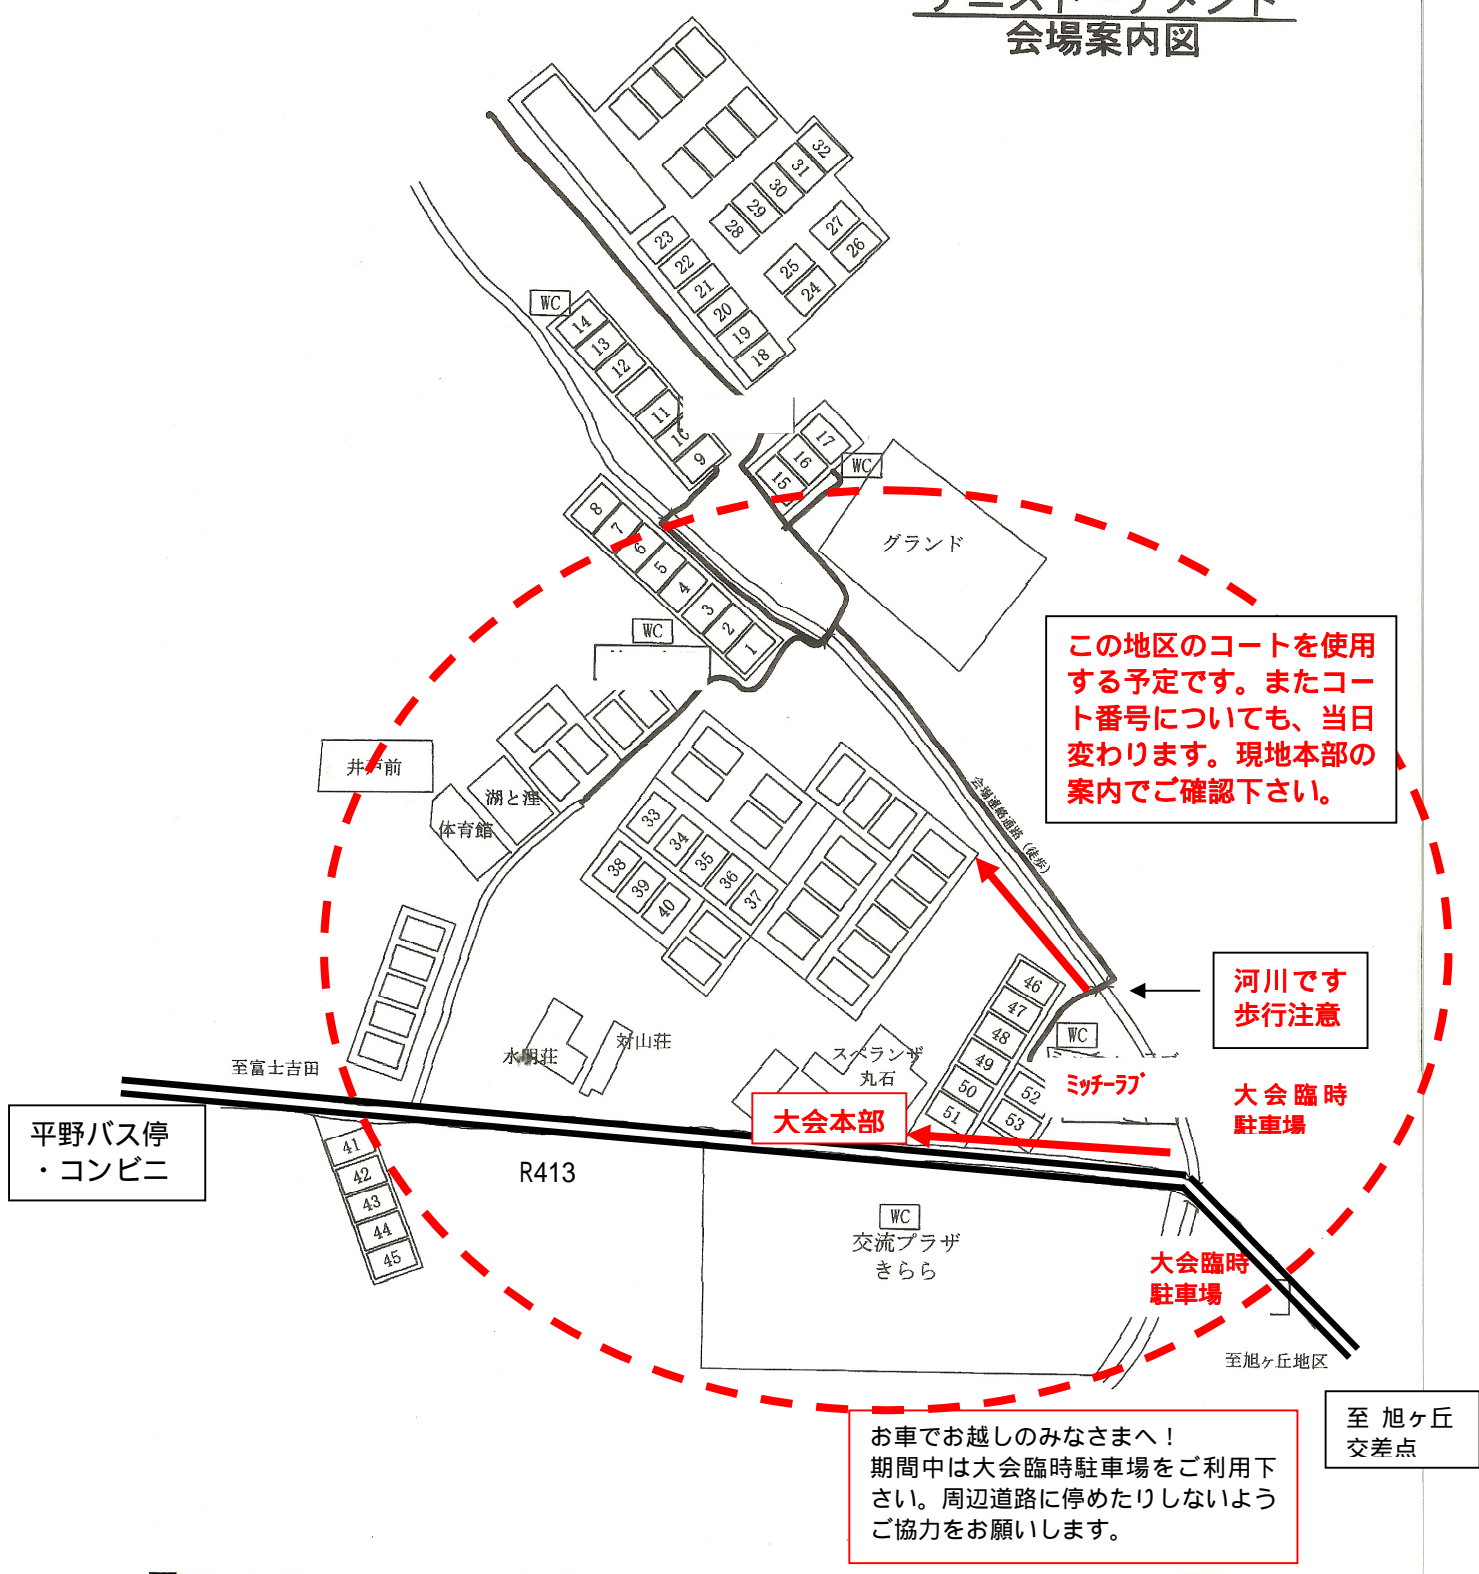

# 山中湖ジュニア テニストーナメント 会場案内図

この地区のコートを使用する予定です。またコート番号についても、当日変わります。現地本部の案内でご確認下さい。

河川です  
歩行注意

大会臨時  
駐車場

平野バス停  
・コンビニ

大会本部

大会臨時  
駐車場

お車で越しのみなさまへ！  
期間中は大会臨時駐車場をご利用下さい。周辺道路に停めたりしないようご協力をお願いします。

至 旭ヶ丘  
交差点